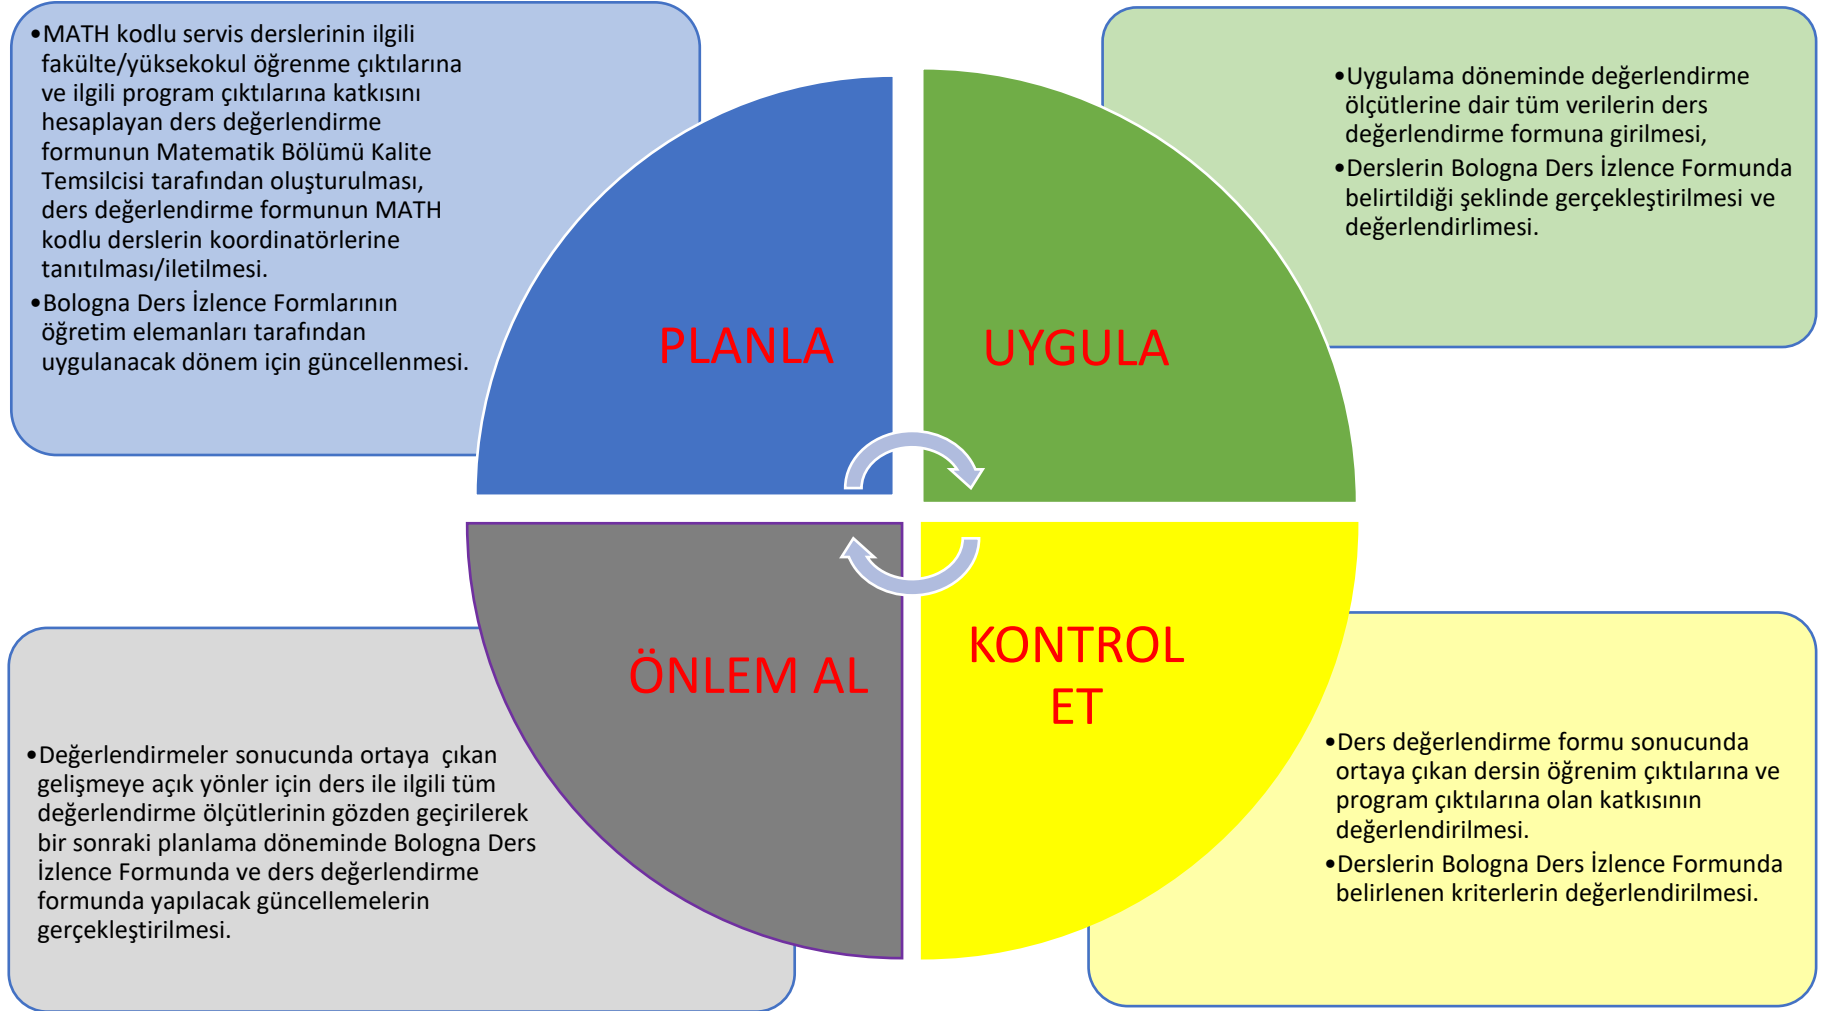

MATH Kodlu Servis Derslerinin* PUKÖ Döngüsü

* MATH 1103, MATH 1104, MATH 1113, MATH 1131, MATH 1132, MATH 2111, MATH 2112, MATH 2200, MATH 2230, MATH 2240, MATH 2250, MATH 2263