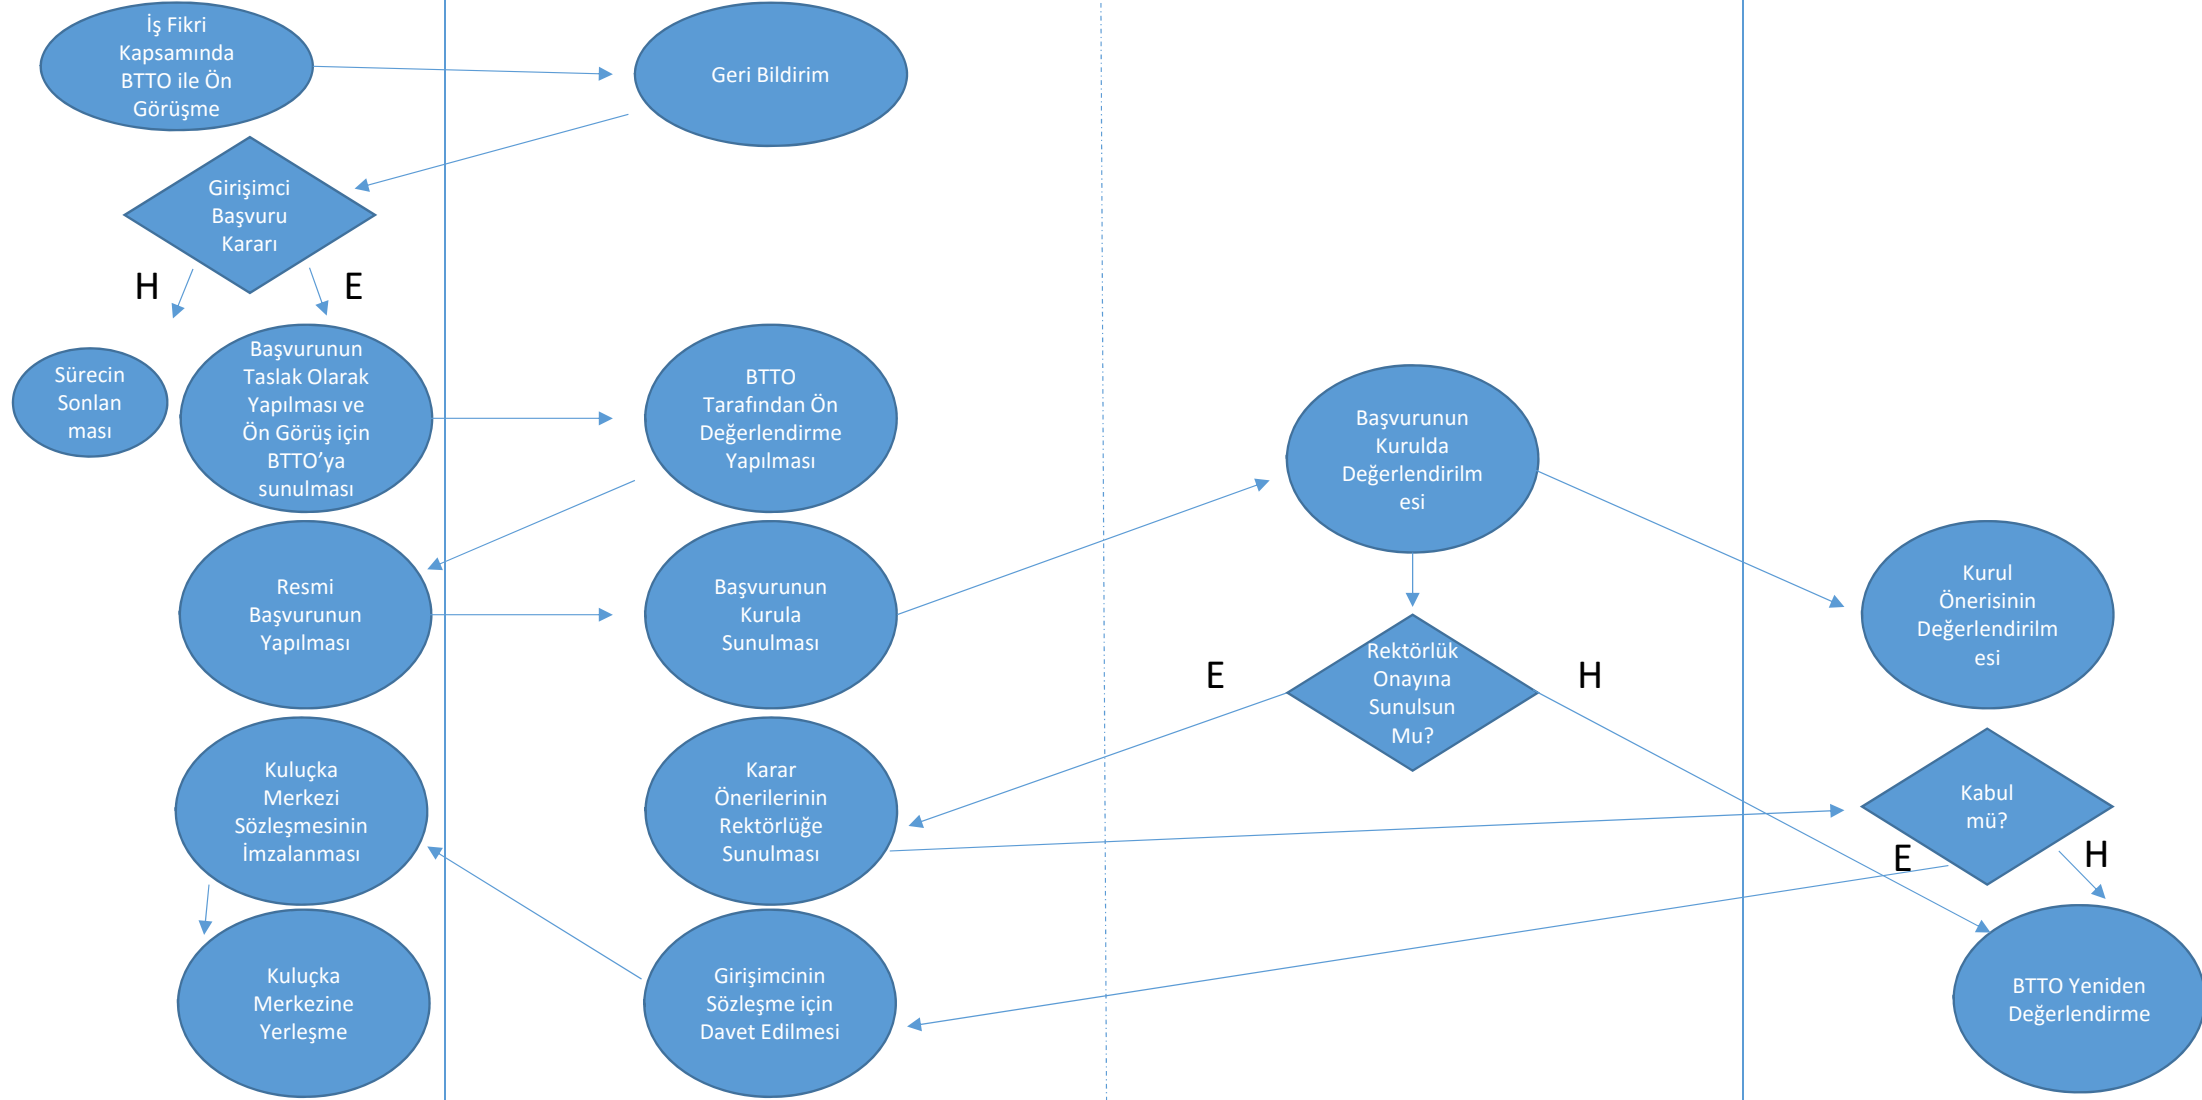

KULUÇKA MERKEZİ DEĞERLENDİRME SÜRECİ

Girişimci

BTTO

Girişimcilik Kurulu

Rektörlük

KULUÇKA MERKEZİ HİZMET SÜRECİ

Etkinlik ve Eğitim
Düzenleme

Yıllık etkinlik
planlaması
yapılması

Etkinlik ve yarışma
duyurularının
yapılması ve
girişimcilerin
yönlendirilmesi

Mentörlük Desteği

Mentör havuzu
oluşturma

Girişimcileri
alanlarına uygun
mentörlerle
eşleştirme

Melek Yatırımcı-
Girişimci Buluşması

Melek yatırım
ağlarıyla
görüşülmesi

İş fikri belirli bir
olgunluğa gelmiş
girişimcilerin melek
yatırım ağlarıyla
buluşturulması